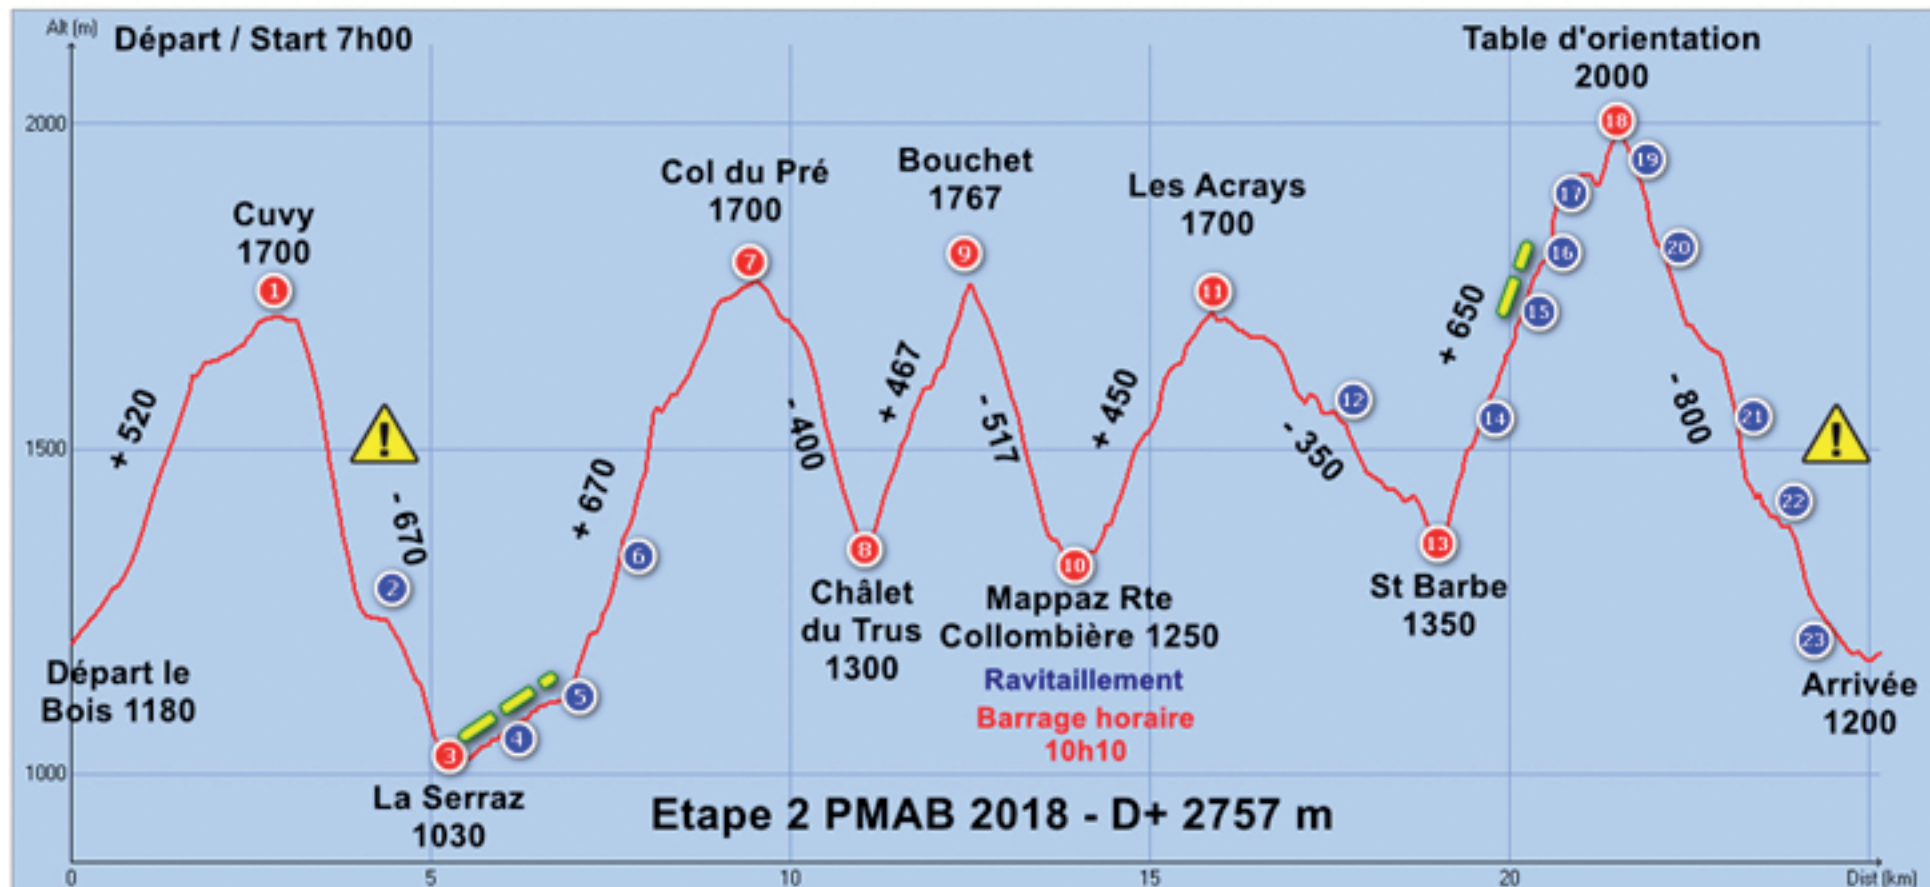

PIERRA MENTA 2018

Etape 2 jeudi 15 mars 3

Départ 7h00